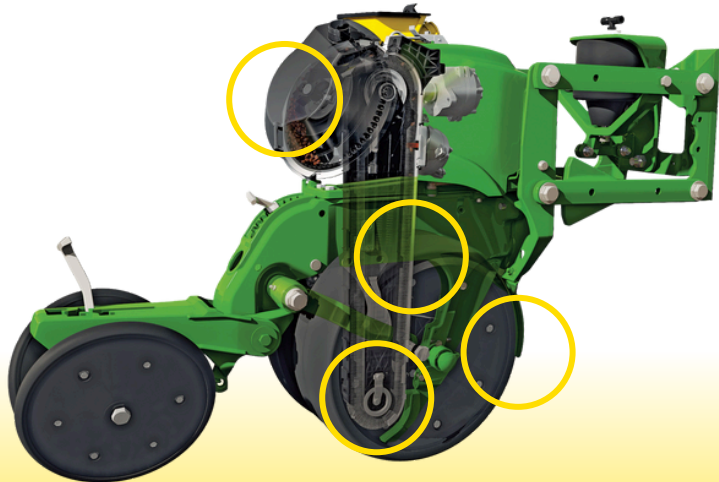

# PLANTEUR JOHN DEERE

**RABAIS DE 10%<sup>1</sup>**

**PIÈCES D'UNITÉ EXACT  
EMERGE SÉLECTIONNÉES**

JOHN DEERE

**AGRITEX**

**Le Groupe Agritex Inc.**  
12 succursales pour vous servir  
[www.agritex.ca](http://www.agritex.ca)

Profitez maintenant d'un **RABAIS DE 10 %**  
sur les pièces d'unité Exact Emerge  
sélectionnées pour Planteur John Deere.

- ▶ Assiette unité
- ▶ Pièces mécanisme
- ▶ Disque
- ▶ Brosse
- ▶ Poulie

**Offre valide du 1 janvier 2025 au 31 mars 2025.**

**Contactez nos départements de pièces pour  
passer une commande.**

<sup>1</sup> Obtenez un RABAIS de 10 % sur les pièces d'unité Exact Emerge sélectionnées pour Planteur John Deere. Du 1 janvier 2025 au 31 mars 2025.